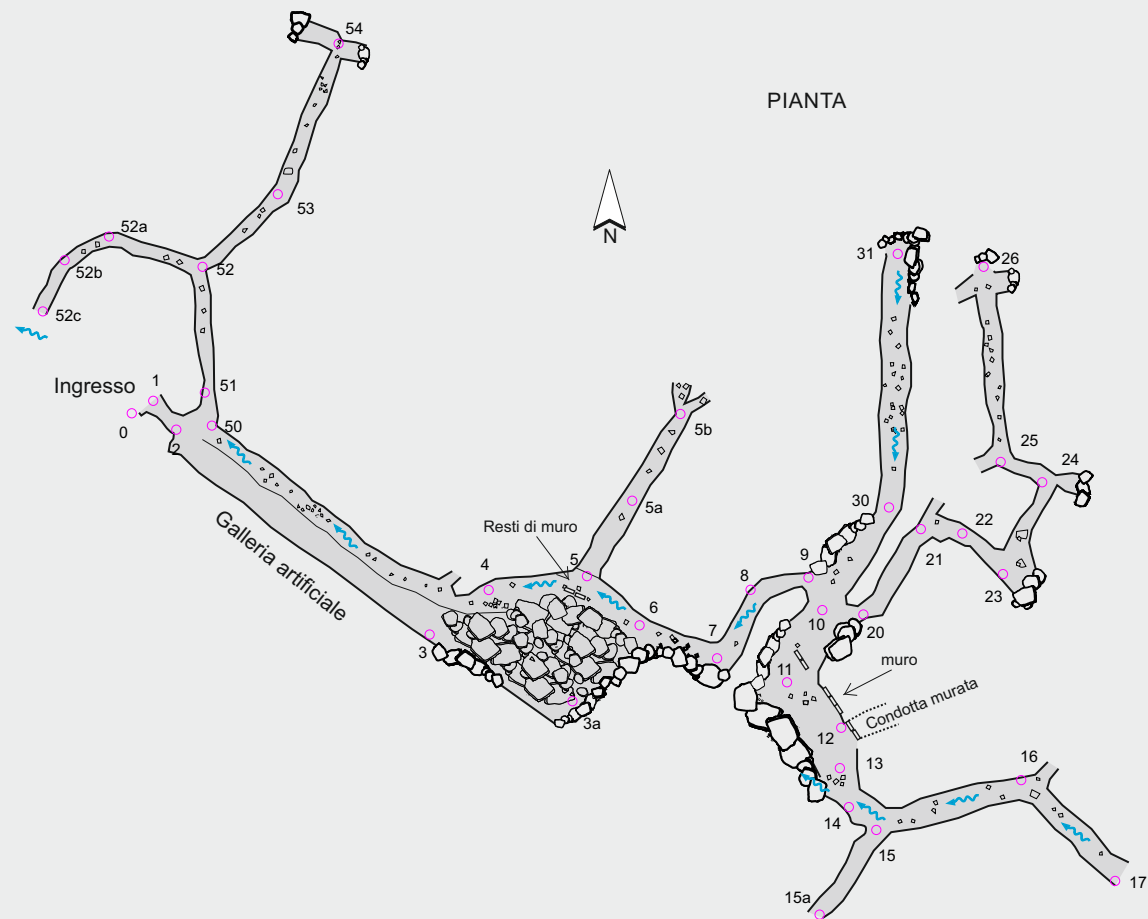

SEZIONE

PIANTA

Grotta del Rio Gaggio

ER RN 928

Rilievo (2014): M. Ercolani, P. Lucci, B. Sansavini (Speleo GAM Mezzano)